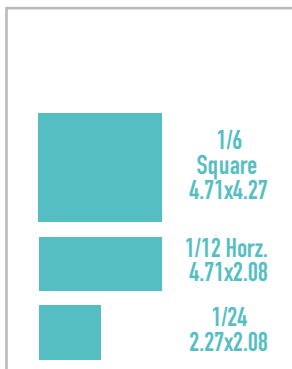

### Wellness ad sizes >

### Display

Display Size	1x	8x	13x	26x	36x	52x
<b>1/6 Square</b> (4 Units) 4.71 x 4.27	\$120	\$115	\$110	\$95	\$85	\$75
<b>1/12 Horizontal</b> (2 Units) 4.71 x 2.08	\$70	\$65	\$60	\$55	\$48	\$45
<b>1/24</b> (1 Units) 2.27 x 2.08	\$45	\$42	\$40	\$35	\$38	\$30